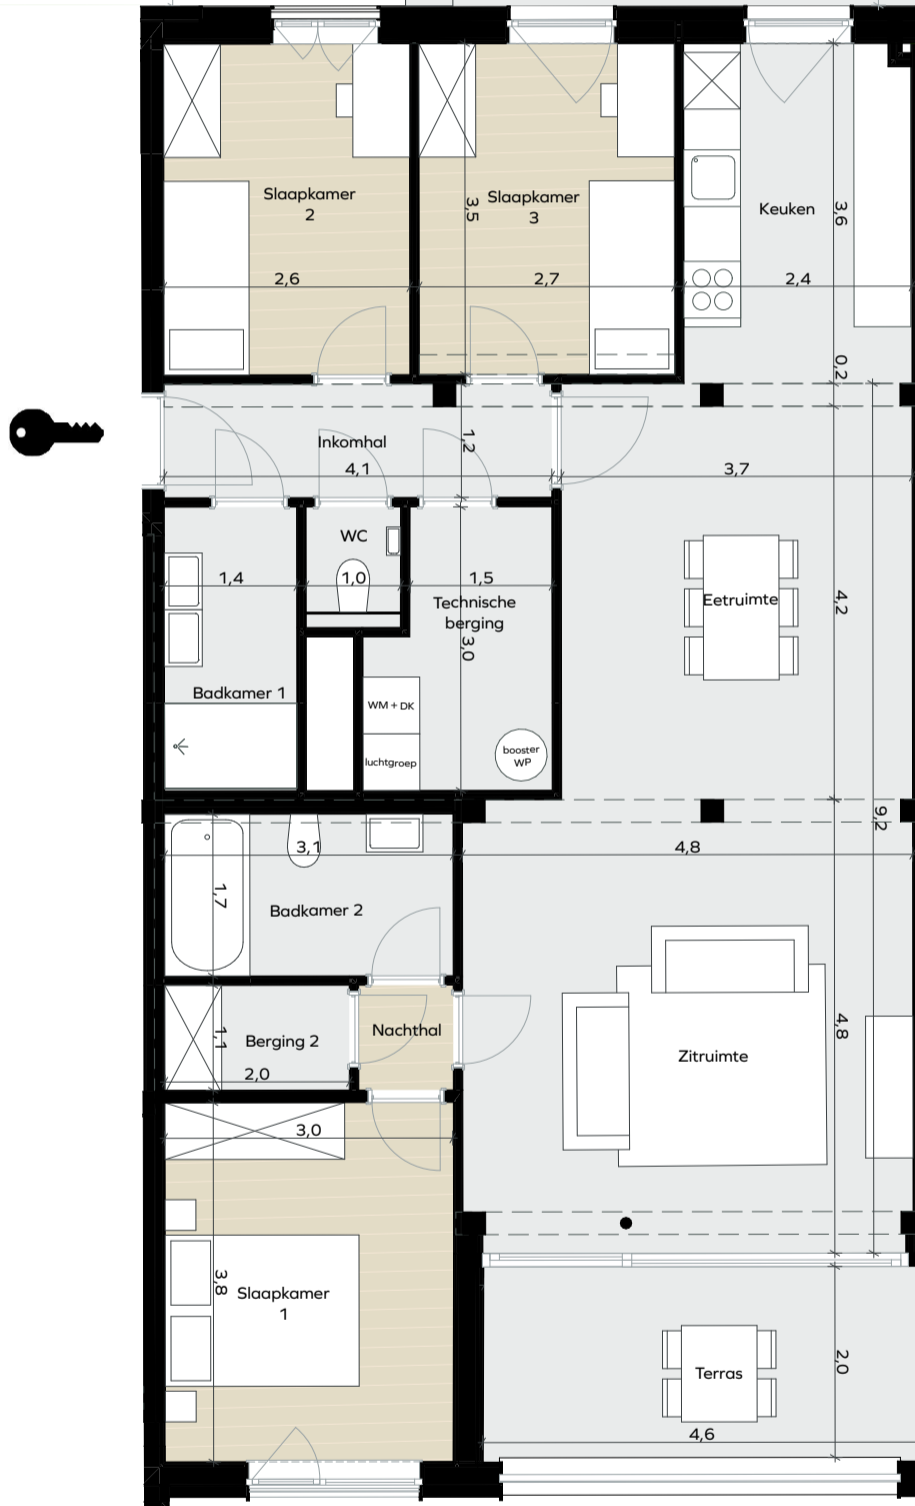

GELIJKVLOERS

OPPERVLAKTE:

appartement	117 m <sup>2</sup>
terras	27 m <sup>2</sup>
tuin	51 m <sup>2</sup>

grondplan

voorgevel

achtergevel

inplantingsplan